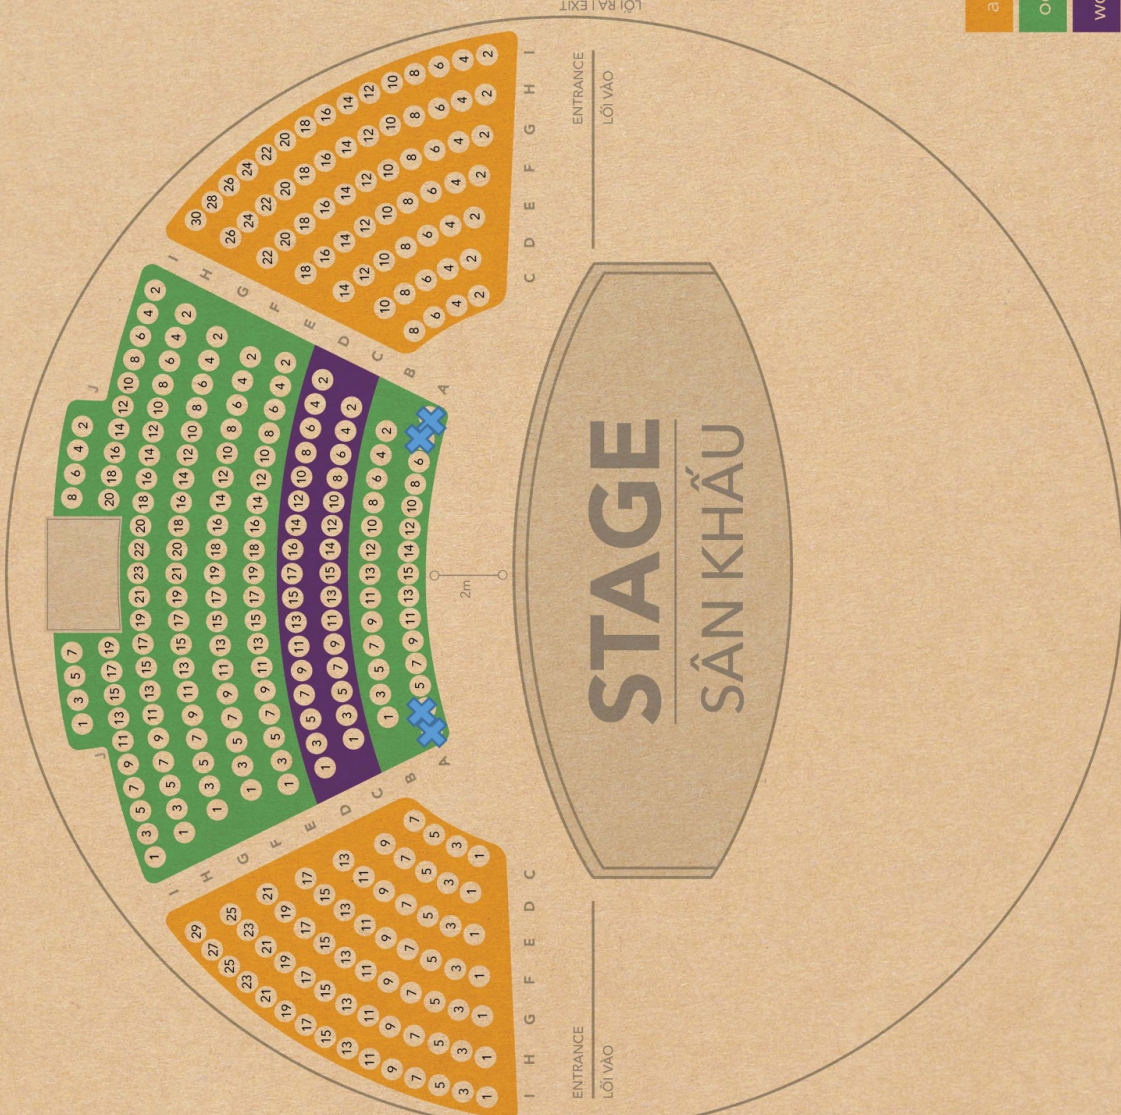

SEATING PLAN

SƠ ĐỒ CHỖ NGỒI

LEGEND IN ZONES

HẠNG GHẾ & GIÁ VÉ

ZONE	SEATS	OFFICIAL RATE (VND)
aah! [A]	[128 seats]	630.000
ooh! [O]	[138 seats]	1.050.000
wow! [W]	[32 seats]	1.470.000